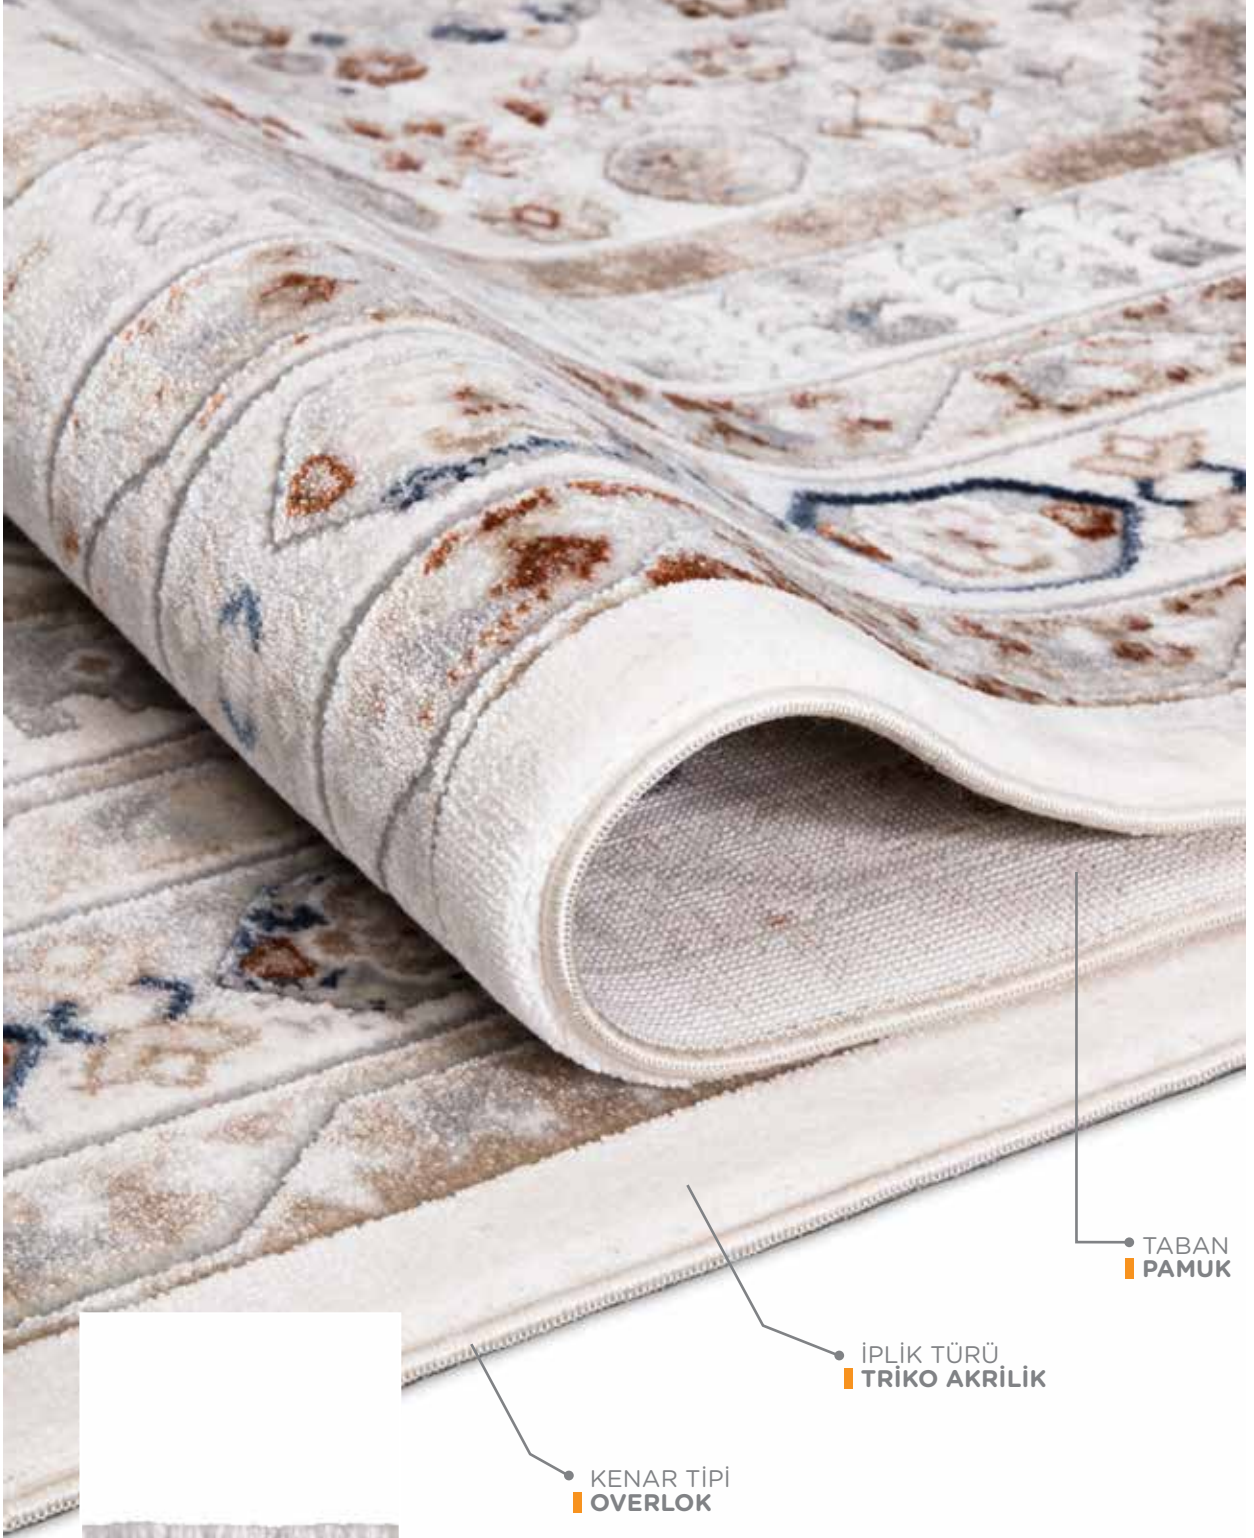

# İPEK LÜKS COLLECTION

11708

11709

11710

11711

TABAN  
PAMUK

İPLİK TÜRÜ  
TRİKO AKRİLİK

KENAR TİPİ  
OVERLOK